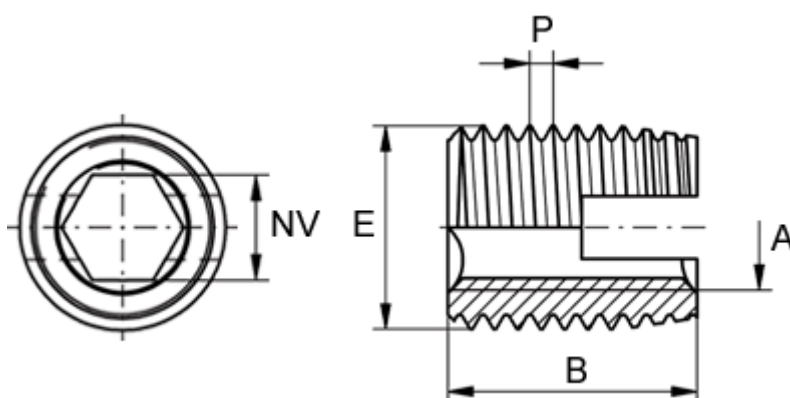

Varenummer: 12302200120160
Beskrivelse: KLEE-coil 302 200 120.160
M12 Hærdet/forz. m/indv. 6-kant, Gulkromateret

Mål

| | |
|------------------------|-------------------|
| Gevindstigning P | = 1.5 |
| Indvendigt gevind A | = M12 |
| Længde B | = 22 |
| Min. huldybde bundhul | = 27 |
| Min. materialetykkelse | = 22 |
| Nøglevidde NV +0,1 | = 10.1 |
| Type | = 302 200 120 ... |
| Udvendigt gevind E | = 16 |